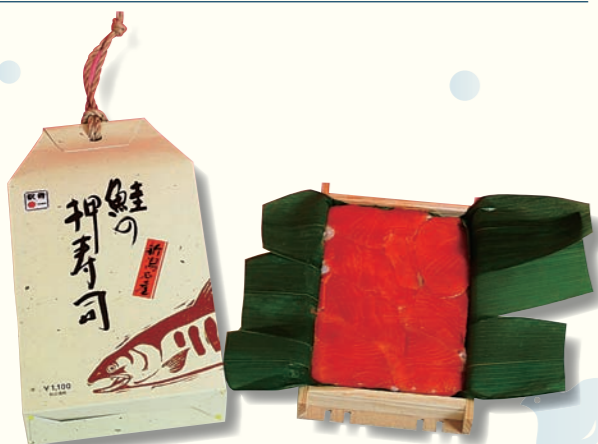

鮭はらこ弁当 ¥980 (税込)

新潟美人 柳都御膳 ¥1,350 (税込)

村上牛しぐれ ¥1,100 (税込)

小鯛寿司 ¥980 (税込)

焼きたらこ口鮭弁当 ¥1,000 (税込)

松茸にぎわい弁当 ¥1,000 (税込)

鮭の押寿司 ¥1,100 (税込)

焼漬ぶりいくら弁当 ¥1,050 (税込)